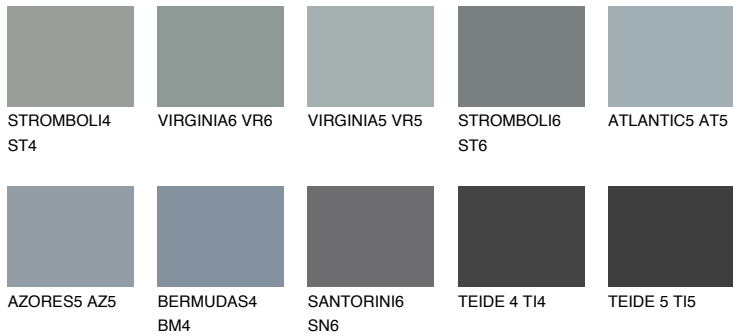

# COLOUR DETAILS

## LANZAROTE4 LN4

☀ 35%    **TSR** 32%

### Matching colours

#### COLOURS