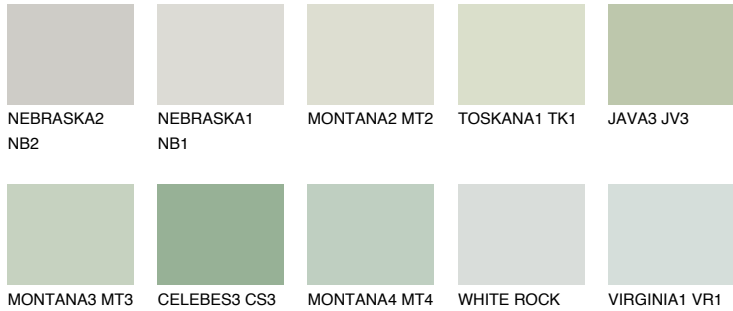

# COLOUR DETAILS

## LANZAROTE2 LN2

63% **TSR** 59%

### Matching colours

#### COLOURS