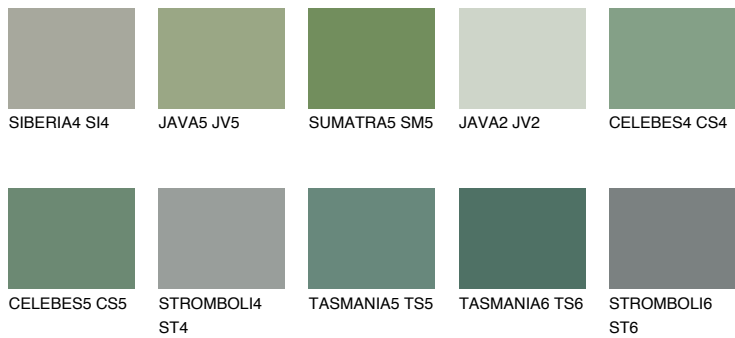

# COLOUR DETAILS

## CELEBES6 CS6

17% TSR 14%

### Matching colours

#### COLOURS