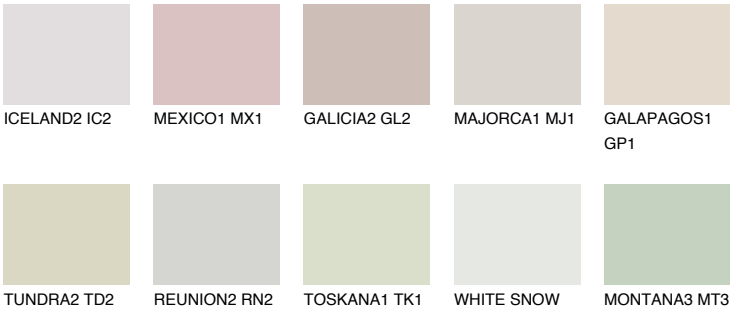

## PAMPA2 PM2

60% TSR 57%

### Matching colours

#### COLOURS